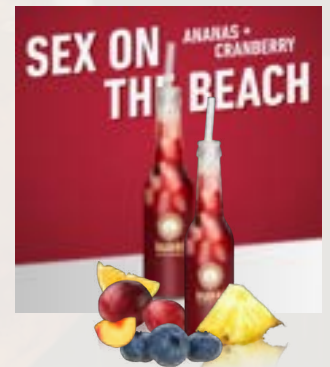

SEX ON THE BEACH

Wodka, Ananassaft, Cranberrysaft, Pfirsichlikör, Orangensaft, frische Heidelbeeren und Eis | 14,1% vol.

0,2 l Flasche 7,50 €